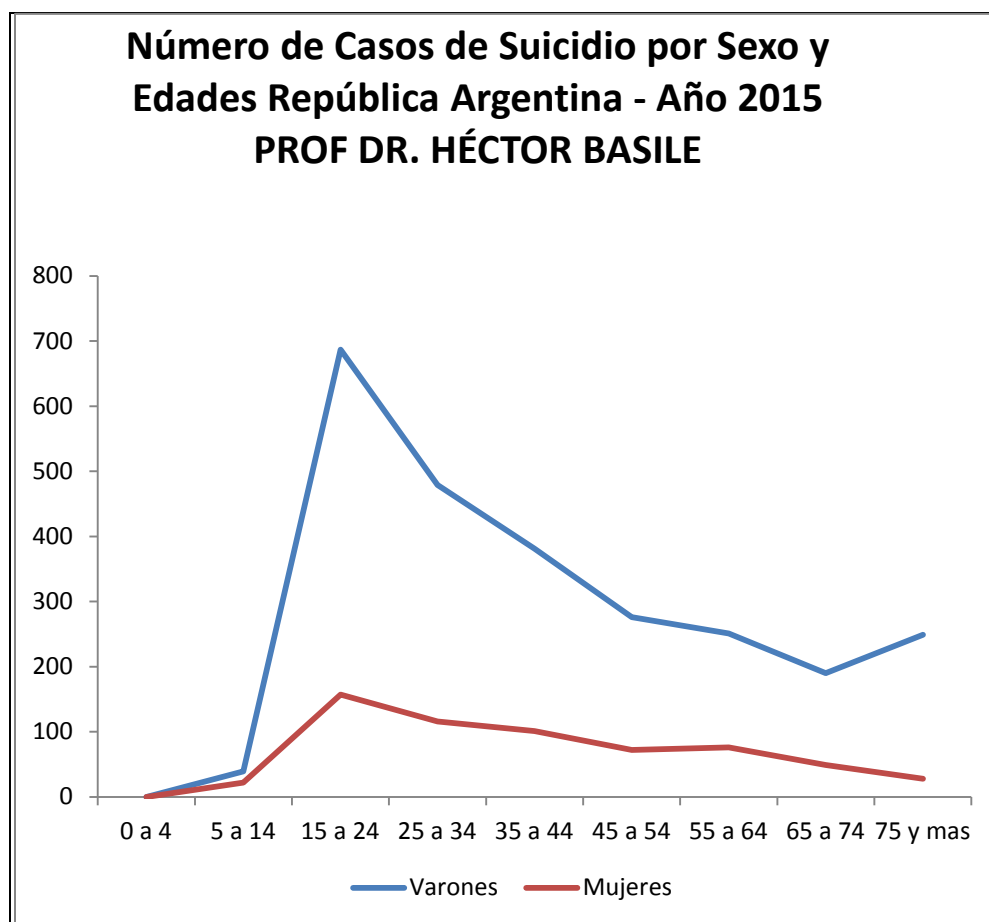

**NÚMERO DE CASOS DE SUICIDIO
EN LA ARGENTINA 2015
POR EDADES Y SEXOS
PROF. DR. HÉCTOR BASILE**

Edad	ambos sexos	Varones	Mujeres
0 a 4	0	0	0
5 a 14	61	39	22
15 a 24	844	687	157
25 a 34	595	479	116
35 a 44	482	381	101
45 a 54	348	276	72
55 a 64	328	251	76
65 a 74	239	190	49
75 y mas	277	249	28
Sin especificar	28	23	4
Total	3202	2575	625